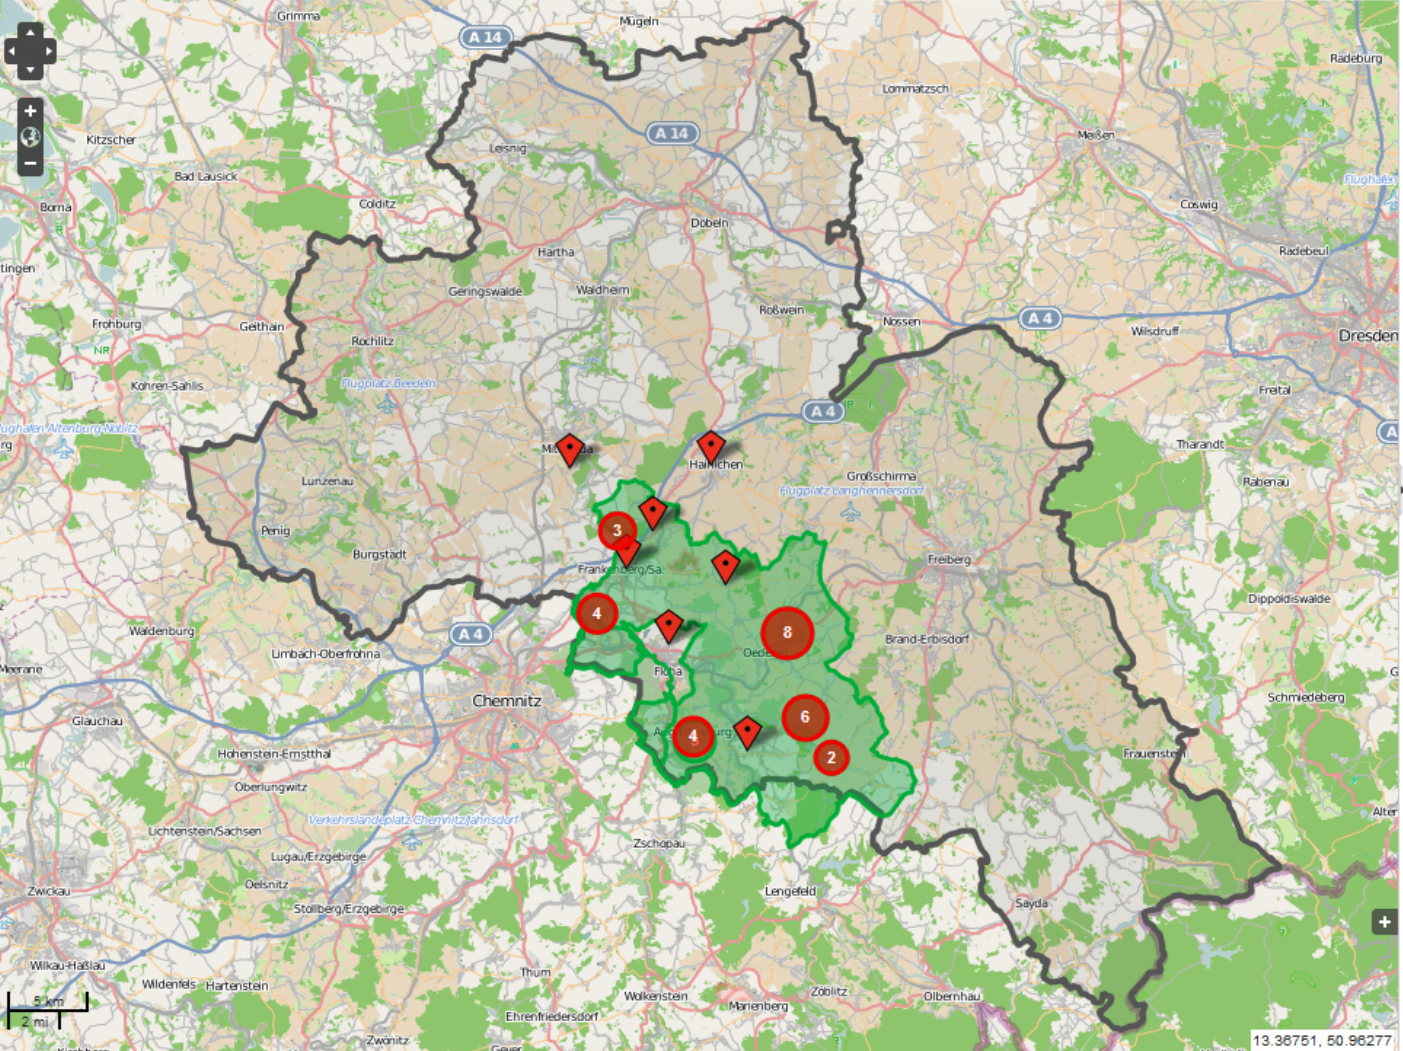

Hierher von... Von hier nach... Im Umkreis...

**Kindertagesstätte "Pustebume"**  
 Kindertagesstätten, Kita  
 Straße des Friedens 77  
 D-09569 Oederan

Ortsteil: Breitenau  
 Profil: Krippe, Kindergarten, Hort  
 Träger: Stadt Oederan

Hierher von... Von hier nach... Im Umkreis...

**Kindertagesstätte "Sonnenland"**  
 Kindertagesstätten, Kita

Schulangebot Augustusburger Land

Suchen

Suchvorschläge...

Luftbild

Bookmark GeoRSS Google Link Messen Treffpunkt

Data CC-BY-SA by OpenStreetMap, powered by POLYMAP3, Daten CC BY-NC-SA 3.0 von Landkreis Mittelsachsen

**Arboretum Augustusburg**  
 Schulangebot, Projekttag, Veranstaltung  
 Am Landratsamt 3  
 DE-09648 Mittweida  
**Angebot:**  
 140 versch. Baum- und Straucharten aus Europa, Asien, Afrika und Europa  
 >> **Details...**  
 Hierher von... Von hier nach... Im Umkreis...