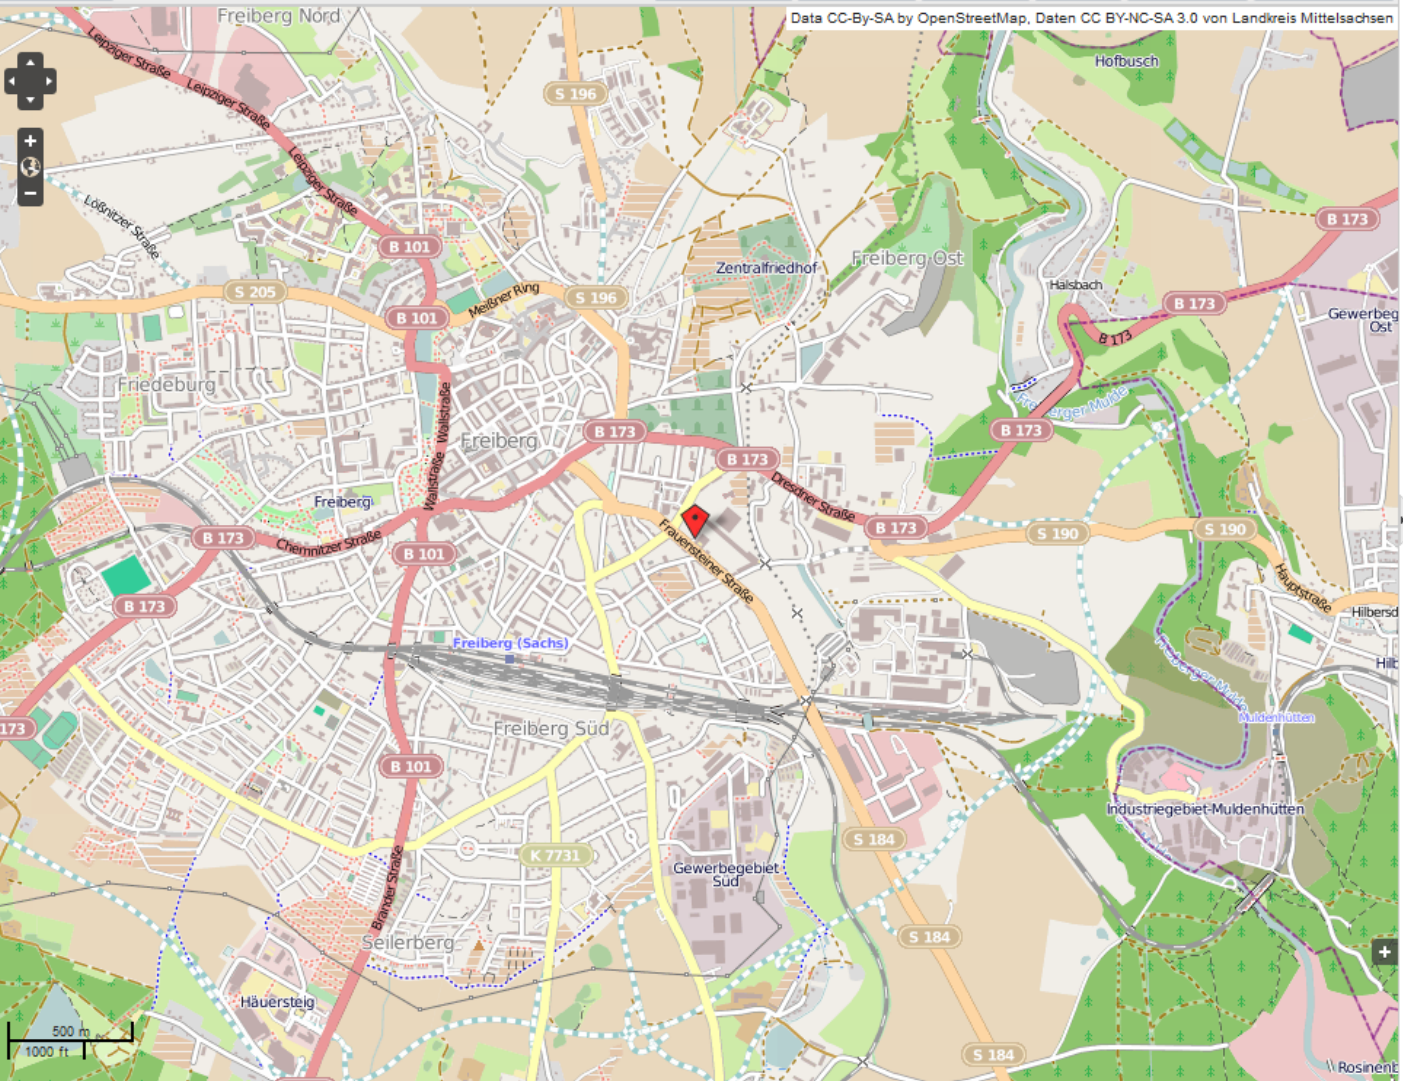

Luftbild

Bookmark GeoRSS Google Link Messen Treffpunkt