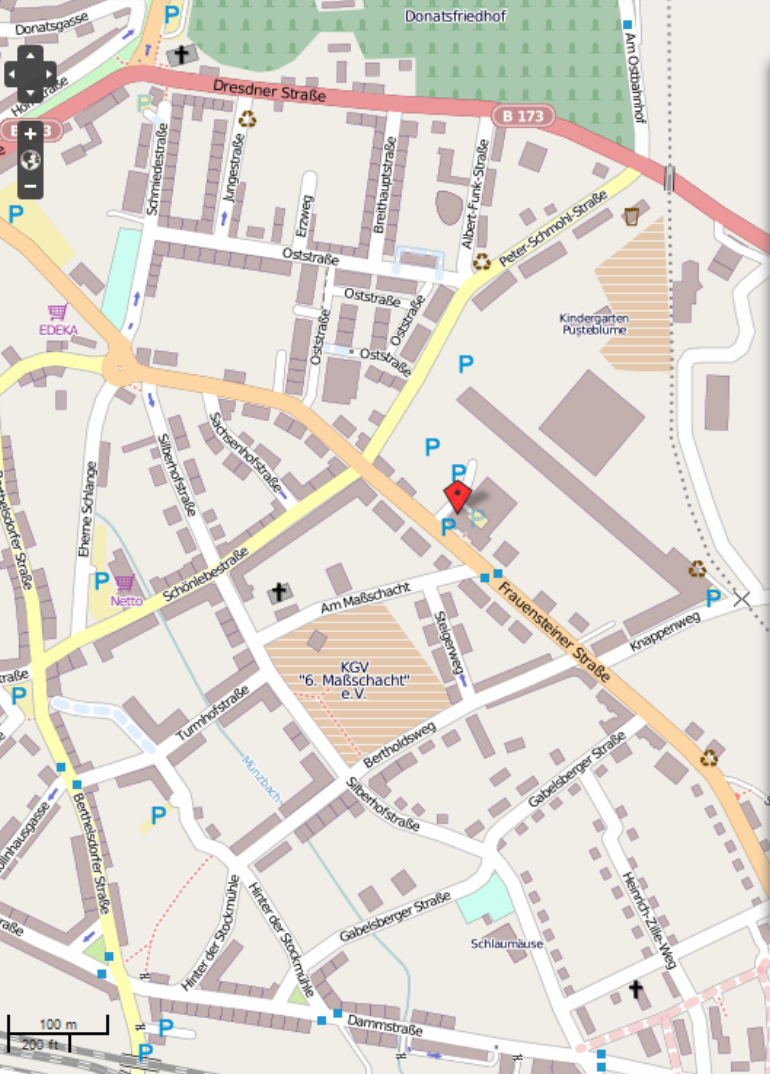

Data CC-BY-SA by OpenStreetMap, Daten CC BY-NC-SA 3.0 von Landkreis Mittelsachsen

Treffpunkt

Es wurde ein Punkt im Referenzsystem des Atlas ermittelt. Die Umrechnung in andere Systeme ist möglich. Nutzen Sie die Auswahlbox, um die Koordinaten in ein anderes System umzurechnen.

Koordinatensystem

Rechtswert / Länge

Hochwert / Breite

Die Position kann als Treffpunkt oder interessanter Ort gespeichert oder per EMail versendet werden. Tragen Sie dazu einen Titel und Inhalt ein und kopieren Sie dann den Link in die EMail.

Titel / Überschrift

Text / Inhalt

Link zum Speichern oder per EMail versenden

Zum Einbetten in eigene HTML-Seiten

Workshop Mittelsachsen Atlas
Treffpunkt

Text: Der heutige Workshop zur Nachnutzung des Mittelsachsen Atlas durch Kommunen und Regionalmanagements Mittelsachsens findet hier statt.

Hierher von... Von hier nach... Im Umkreis...

13.35396, 50.91463